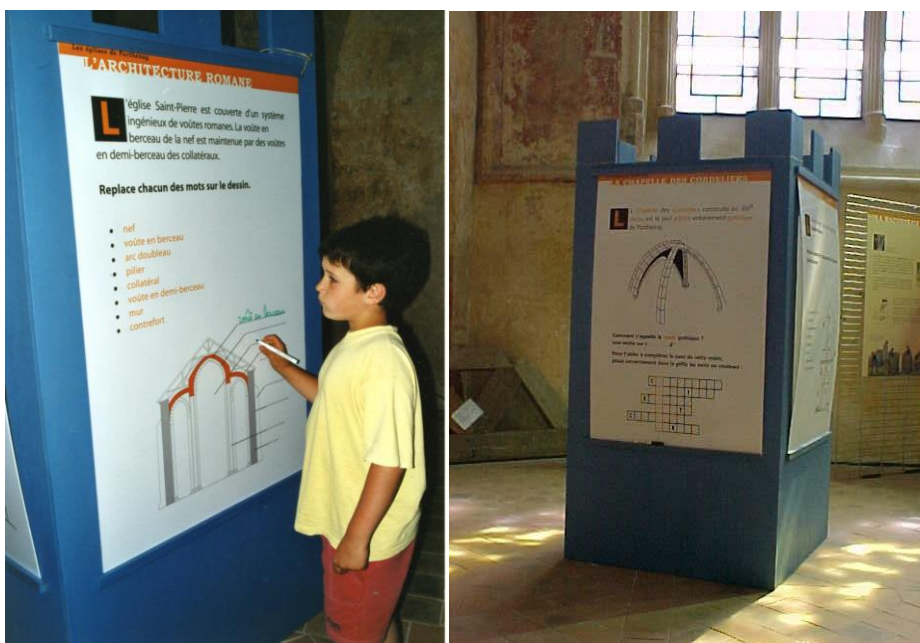

atemporelle

SUPPORTS DE MEDIATION

LA CONSTRUCTION EN PIERRE AU MOYEN ÂGE

Pour expliquer et illustrer les techniques de la construction en pierre au Moyen Âge, Atemporelle propose des supports didactiques en bois conçus et réalisés par un maquettiste sur commande spécifique. Ces supports sont destinés à être expérimentés avec l'accompagnement d'un médiateur. Ils sont fournis avec des fiches d'information, d'utilisation et d'exploitation pédagogique.

Une grande tour de bois / panneaux jeux

A la hauteur des plus jeunes, une grande tour de bois portant 4 panneaux jeux pour comprendre la construction au Moyen Âge (un panneau sur chaque face). Un support qui complète la scénographie de l'exposition, et propose des réflexions et jeux pour les plus jeunes (accompagnés ou non de leurs parents).

- Pour dessiner, écrire, répondre aux questions) : sur le thème de l'exposition, mots croisés, labyrinthe, questions et jeux, à remplir au feutre sur le panneau, et à effacer.

Tarif de location

50 euros TTC la semaine. Transport en sus.